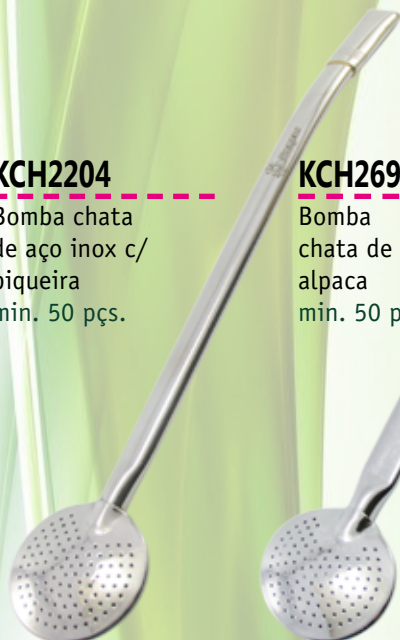

Chimarrão

KC2832

Kit mateira completa em madeira laqueada clara com cuia de madeira com detalhes em alumínio.

Bomba de ferro opcional

KC2833

Kit mateira completa
em madeira laqueada
escura com cuia de
madeira com detalhes
em alumínio

Bomba de ferro opcional

KC6080

Cevador (vira mate) injetado.
PVC 2 mm c/furo. Tam.: 156
mm de diâmetro.
Impressão 01 cor

KC2832

Bolsa matéria
completa em
nylon 600.
Ajustável para
garrafas de
1 a 2 litros
min. 100 pçs.

KCH2209

Caixa de papel
para bomba de
chimarrão com
berço
min. 100 pçs.

KCH2239

Bomba chata
de aço inox
min. 50 pçs.

KCH2204

Bomba chata
de aço inox c/
biqueira
min. 50 pçs.

KCH2690

Bomba
chata de
alpaca
min. 50 pçs.

KCH2202

Bomba de
alpaca 24 cm
c/ resfriador
min. 50 pçs.

KCH2203

Bomba de
ferro 23 cm c/
resfriador
min. 50 pçs.

KCH2204

Bomba de
ferro para
tererê
min. 50 pçs.

KCH0700

Cuia de porongo gravada a laser min. 50 pçs.